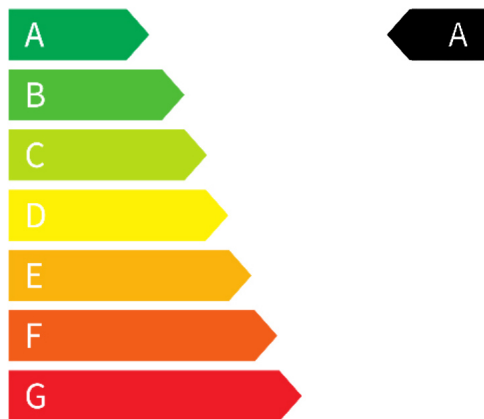

## Verbrauch & Umwelt

Stromverbrauch (kombiniert): 17,9 kWh/100km  
CO2-Emissionen (kombiniert): 0 g/km  
CO2-Klasse: A  
Reichweite elektrisch: 592 km

CO2 - Klasse kombiniert