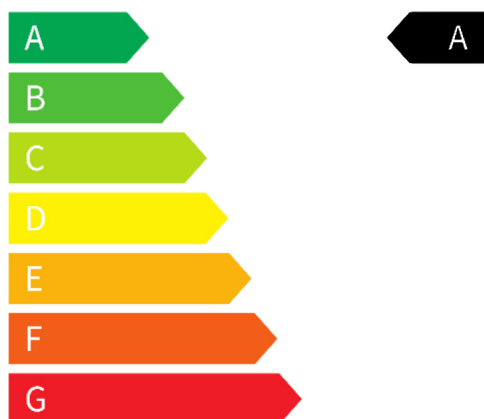

Mercedes-Benz EQB 4M AMG DISTRONIC Night BURMESTER 7

Sitze

Verbrauch & Umwelt

Stromverbrauch (kombiniert): 18,0 kWh/100km
CO2-Emissionen (kombiniert): 0 g/km
CO2-Klasse: A
Reichweite elektrisch: 450 km
Stromverbrauch (Innenstadt): 15,4 kWh/100km
Stromverbrauch (Stadt): 14,9 kWh/100km
Stromverbrauch (Landstraße): 16,1 kWh/100km
Stromverbrauch (Autobahn): 22,4 kWh/100km

CO2 - Klasse kombiniert

Kontakt

Gescher
Grenzlandring 40
48712 Gescher

Tel.: 0254295250
E-Mail: