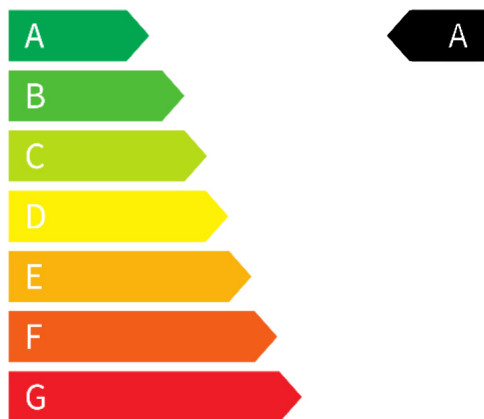

Mercedes-Benz EQB 4M AMG AHK Night Ambiente 360°

Head-Up

Verbrauch & Umwelt

Stromverbrauch (kombiniert): 17,5 kWh/100km
CO2-Emissionen (kombiniert): 0 g/km
CO2-Klasse: A
Reichweite elektrisch: 437 km
Stromverbrauch (Innenstadt): 14,8 kWh/100km
Stromverbrauch (Stadt): 14,6 kWh/100km
Stromverbrauch (Landstraße): 15,8 kWh/100km
Stromverbrauch (Autobahn): 21,9 kWh/100km

CO2 - Klasse kombiniert

Kontakt

Dormagen
Kieler Straße 26
41540 Dormagen

Tel.: 02133 50090
E-Mail: