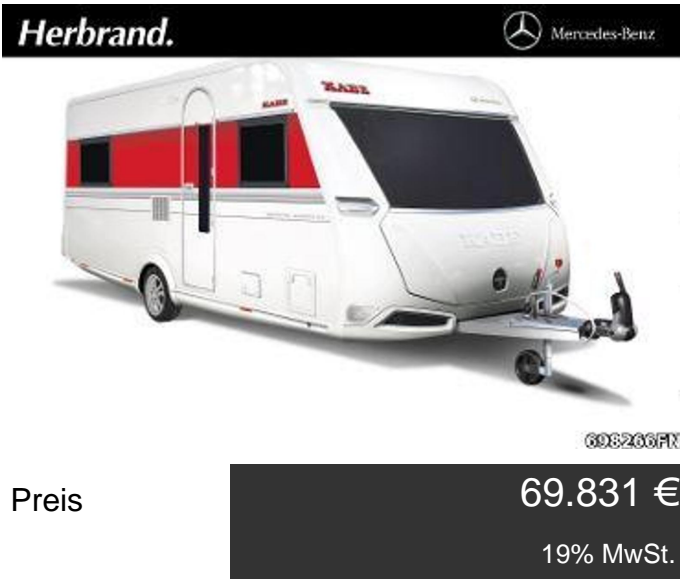

Kabe Royal 560 GLE B2 2027

Details

Typ	Wohnmobil oder -wagen
Leistung	kW / 0 PS
Kilometerstand	0 km
Hersteller Farbe	Nicht Bekannt

Preis **69.831 €**
19% MwSt.

Ausstattung

- Keine Klimaanlage
- Garantie

Fahrzeugbeschreibung

- Modelljahr 2027
- Vorlauf Q4 2026
- Wohnwelt TULSA
- Grundriss B2
- Bettverbreiterung
- Alufelge 17 Zoll
- Mammut Manövriersystem
- Kompressorkühlschrank
- Toilette mit Keramikschüssel
- Lithiumbatterie 150 Ah
- Batterie-Ladegerät ? 25 A
- Duocontrol inklusive Eis Ex
- Wifi Router
- Externe Antenne für Router

Kontakt

Krefeld Fichtenhain
Europark Fichtenhain B 1
47807 Krefeld

Tel.: 02151616790
E-Mail:

Kabe Royal 560 GLE B2 2027

- Wassertank 70 Liter
- Abwassertank 32 Liter
- City Wasser
- Direktabfluss
- KABE Premium Sound System
- ALDE Compact 3030 Zentralheizung
- Zentralstaubsauger
- AL-KO Vollverzinktes Fahrwerk
- Elektronisches Stabilisierungssystem, ATC
- Äußerer Gasanschluss im Gasflaschenkasten
- Skifach mit ausziehbarem Boden
- Gesamtgewicht 2.000 Kg
- Gesamt Länge 7,8m